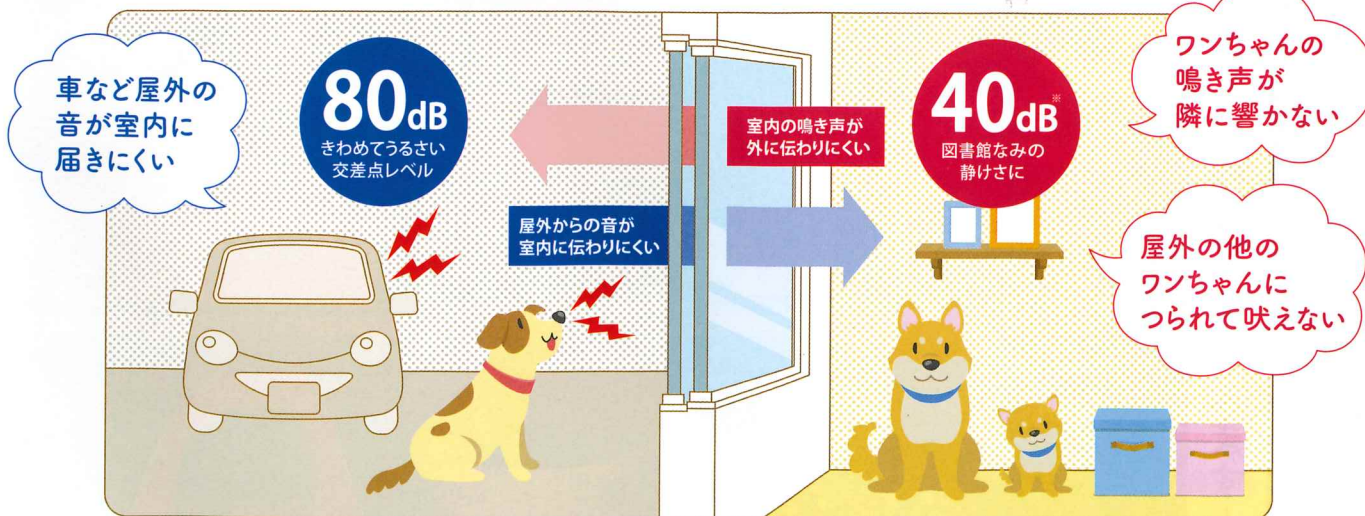

カビやダニの発生を
抑えて清潔な住まいに。

【算出条件】解析No.0001

防音性能 アップ

高い防音性で、気になるご近所迷惑も解消

外の騒音を室内に届きにくくし、ワンちゃんの鳴き声が外に響くことも抑えられるので安心です。

※外窓: フレミングII 引違い窓外付け枠 単板ガラス(5mm) / 中間空気層 84mm / 内窓: プラマードU 単板ガラス(5mm) ※音域によって防音効果は異なります。

かんたん **マドリモ**
内窓 プラマードU