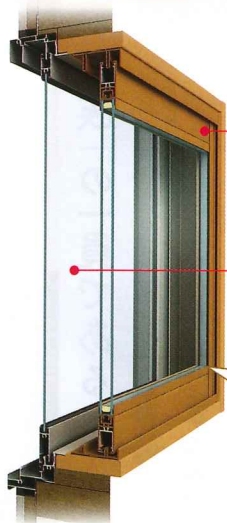

窓リフォームが お部屋のペットを快適にします。

今なら! 過去最大級(最大200万円)の
うれしい補助金がもらえます!

「先進的窓リノベ2024事業」でリフォーム費用の約50%相当が還元されます。※諸条件あり

簡単リフォームでペットとの暮らしをもっと快適に。
一戸建にもマンションにも取付け可能です。

今ある窓の内側に取付けるだけ

取付け工事
一窓あたり約**60分**

※施工時間は現場の状況により異なります。

断熱性能 アップ

エアコンの効きを良くして、一日中心地よい室温に

窓は、熱の出入りが一番多い場所。二重窓で断熱性能を高めることで、外気の影響を受けにくくなります。

樹脂フレームで断熱

樹脂はアルミの1,000倍
熱を伝えにくい素材です。

空気層で断熱

間に空気をはさむと
熱は伝わりにくくなります。

結露の 発生も抑制